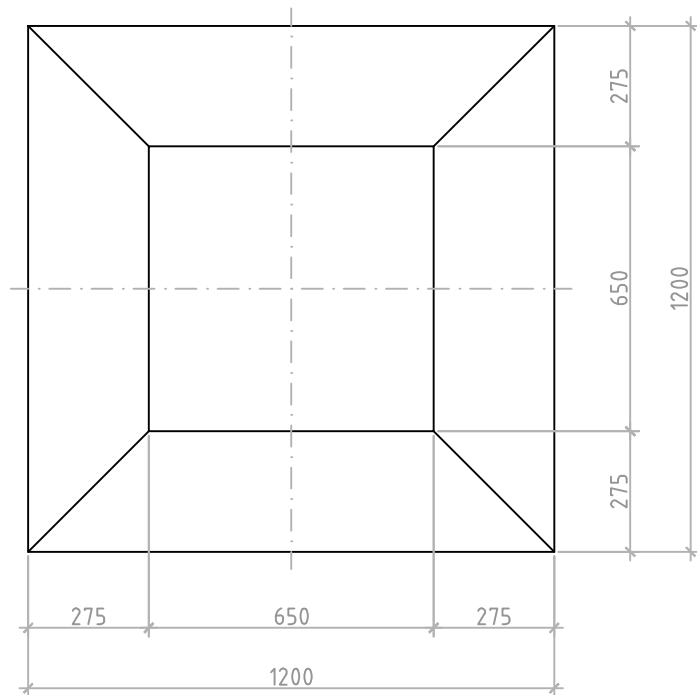

PILZ_23_Q_V(1200)

472 Liter
1179 kg

ANLAGENUMMER: 23_1/23_2/23_3/23_4