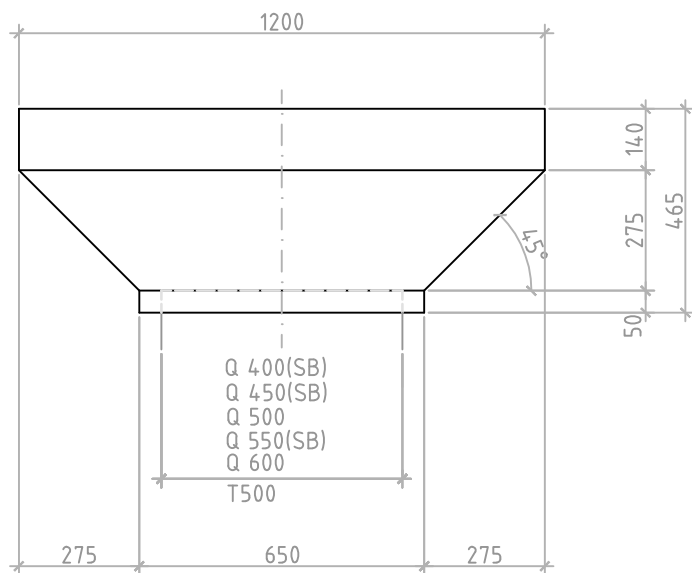

PILZ_23_Q_V(1200)

472 Liter
1179 kg

ANLAGENUMMER: 23_1/23_2/23_3/23_4