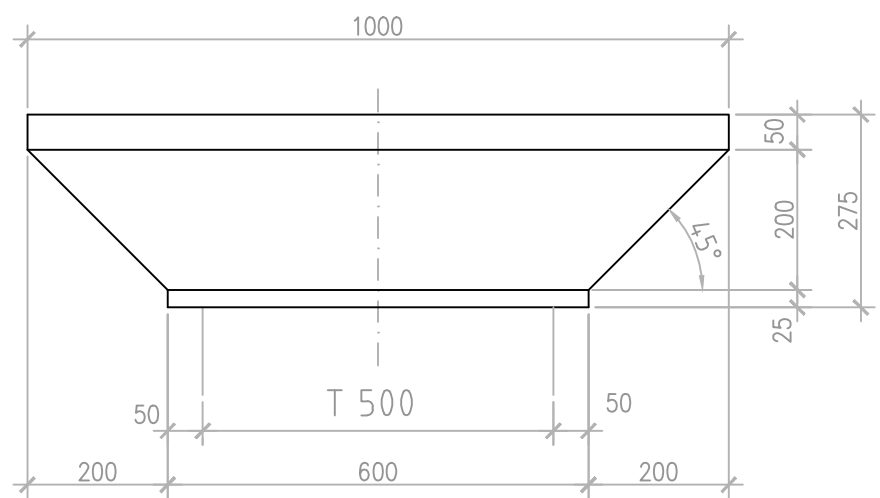

PILZ_78_Q(1000)

193 Liter
482 kg

ANLAGENUMMER: 78