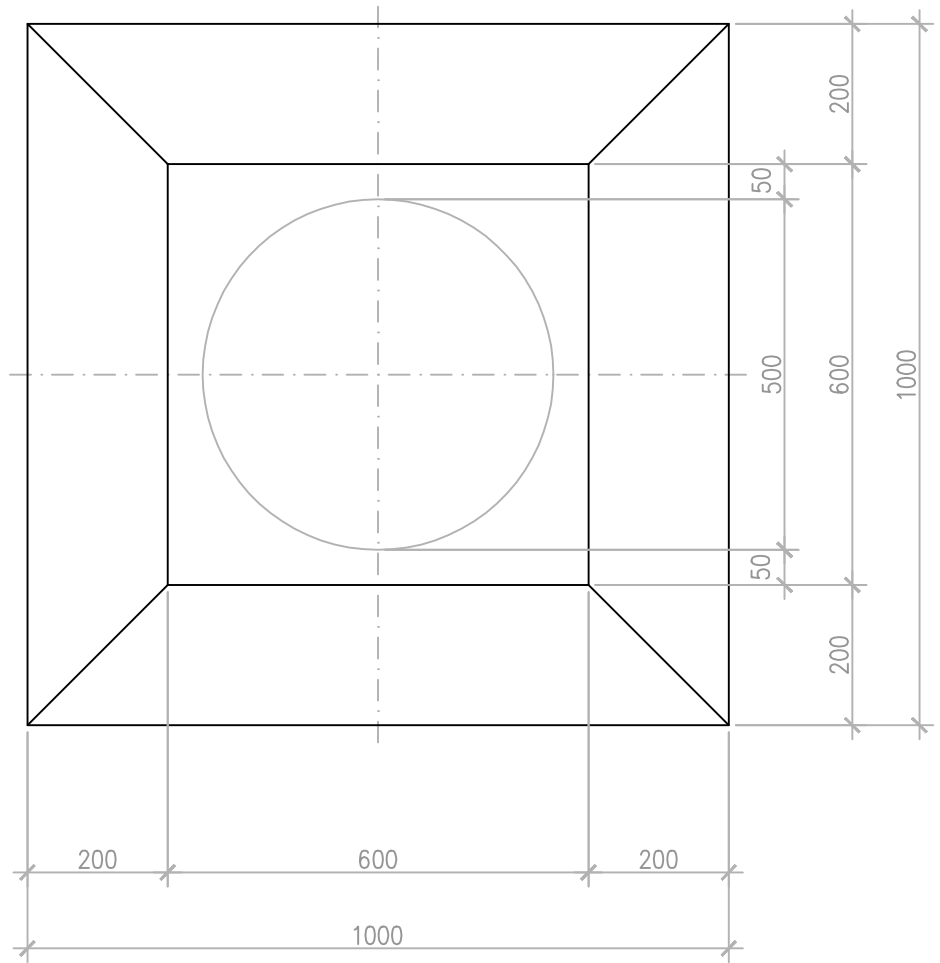

PILZ_78_Q(1000)

193 Liter
482 kg

ANLAGENUMMER: 78