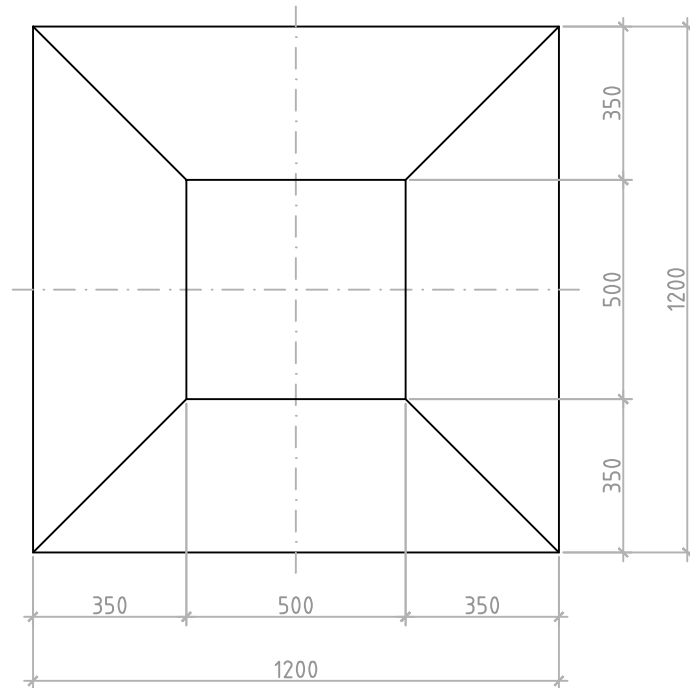

PILZ_82_Q(1200)

334 Liter
836 kg

ANLAGENUMMER: 82